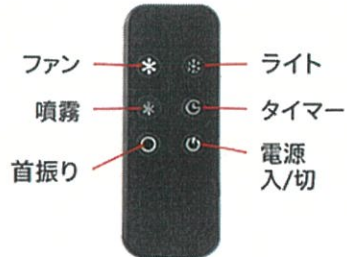

細かいミストが、現場を変える。

ノズルは自分で取り付ける必要があります
(ノズルの付属品を参考にしてください)

1-1

1-2

すべての機能はファンのコントロールパネルまたは付属のリモコンで制御できます。

製品説明:

1. 本製品はモーター、軽量PPブレード、4段階の風力を採用しています。
2. 本体はABS素材でできており、高い耐圧性と対落下性を備え、持ち運びに適しています。
3. 多段階の照明を備え必要に応じて調整できます。
4. タイマー/ミストスプレー機能付き。
5. 熱中症対策品、現場事務所、作業場（工場・倉庫内）、アウトドア向けと多用途。
6. 水タンクは、ペットボトルを利用して給水口から給水・補充ができます。
7. ファンに取っ手が付いていて手軽に持ち運べる。
8. 夏はファンやミストにより涼しく感じ、冬は乾燥している室内の加湿としても使用できます。